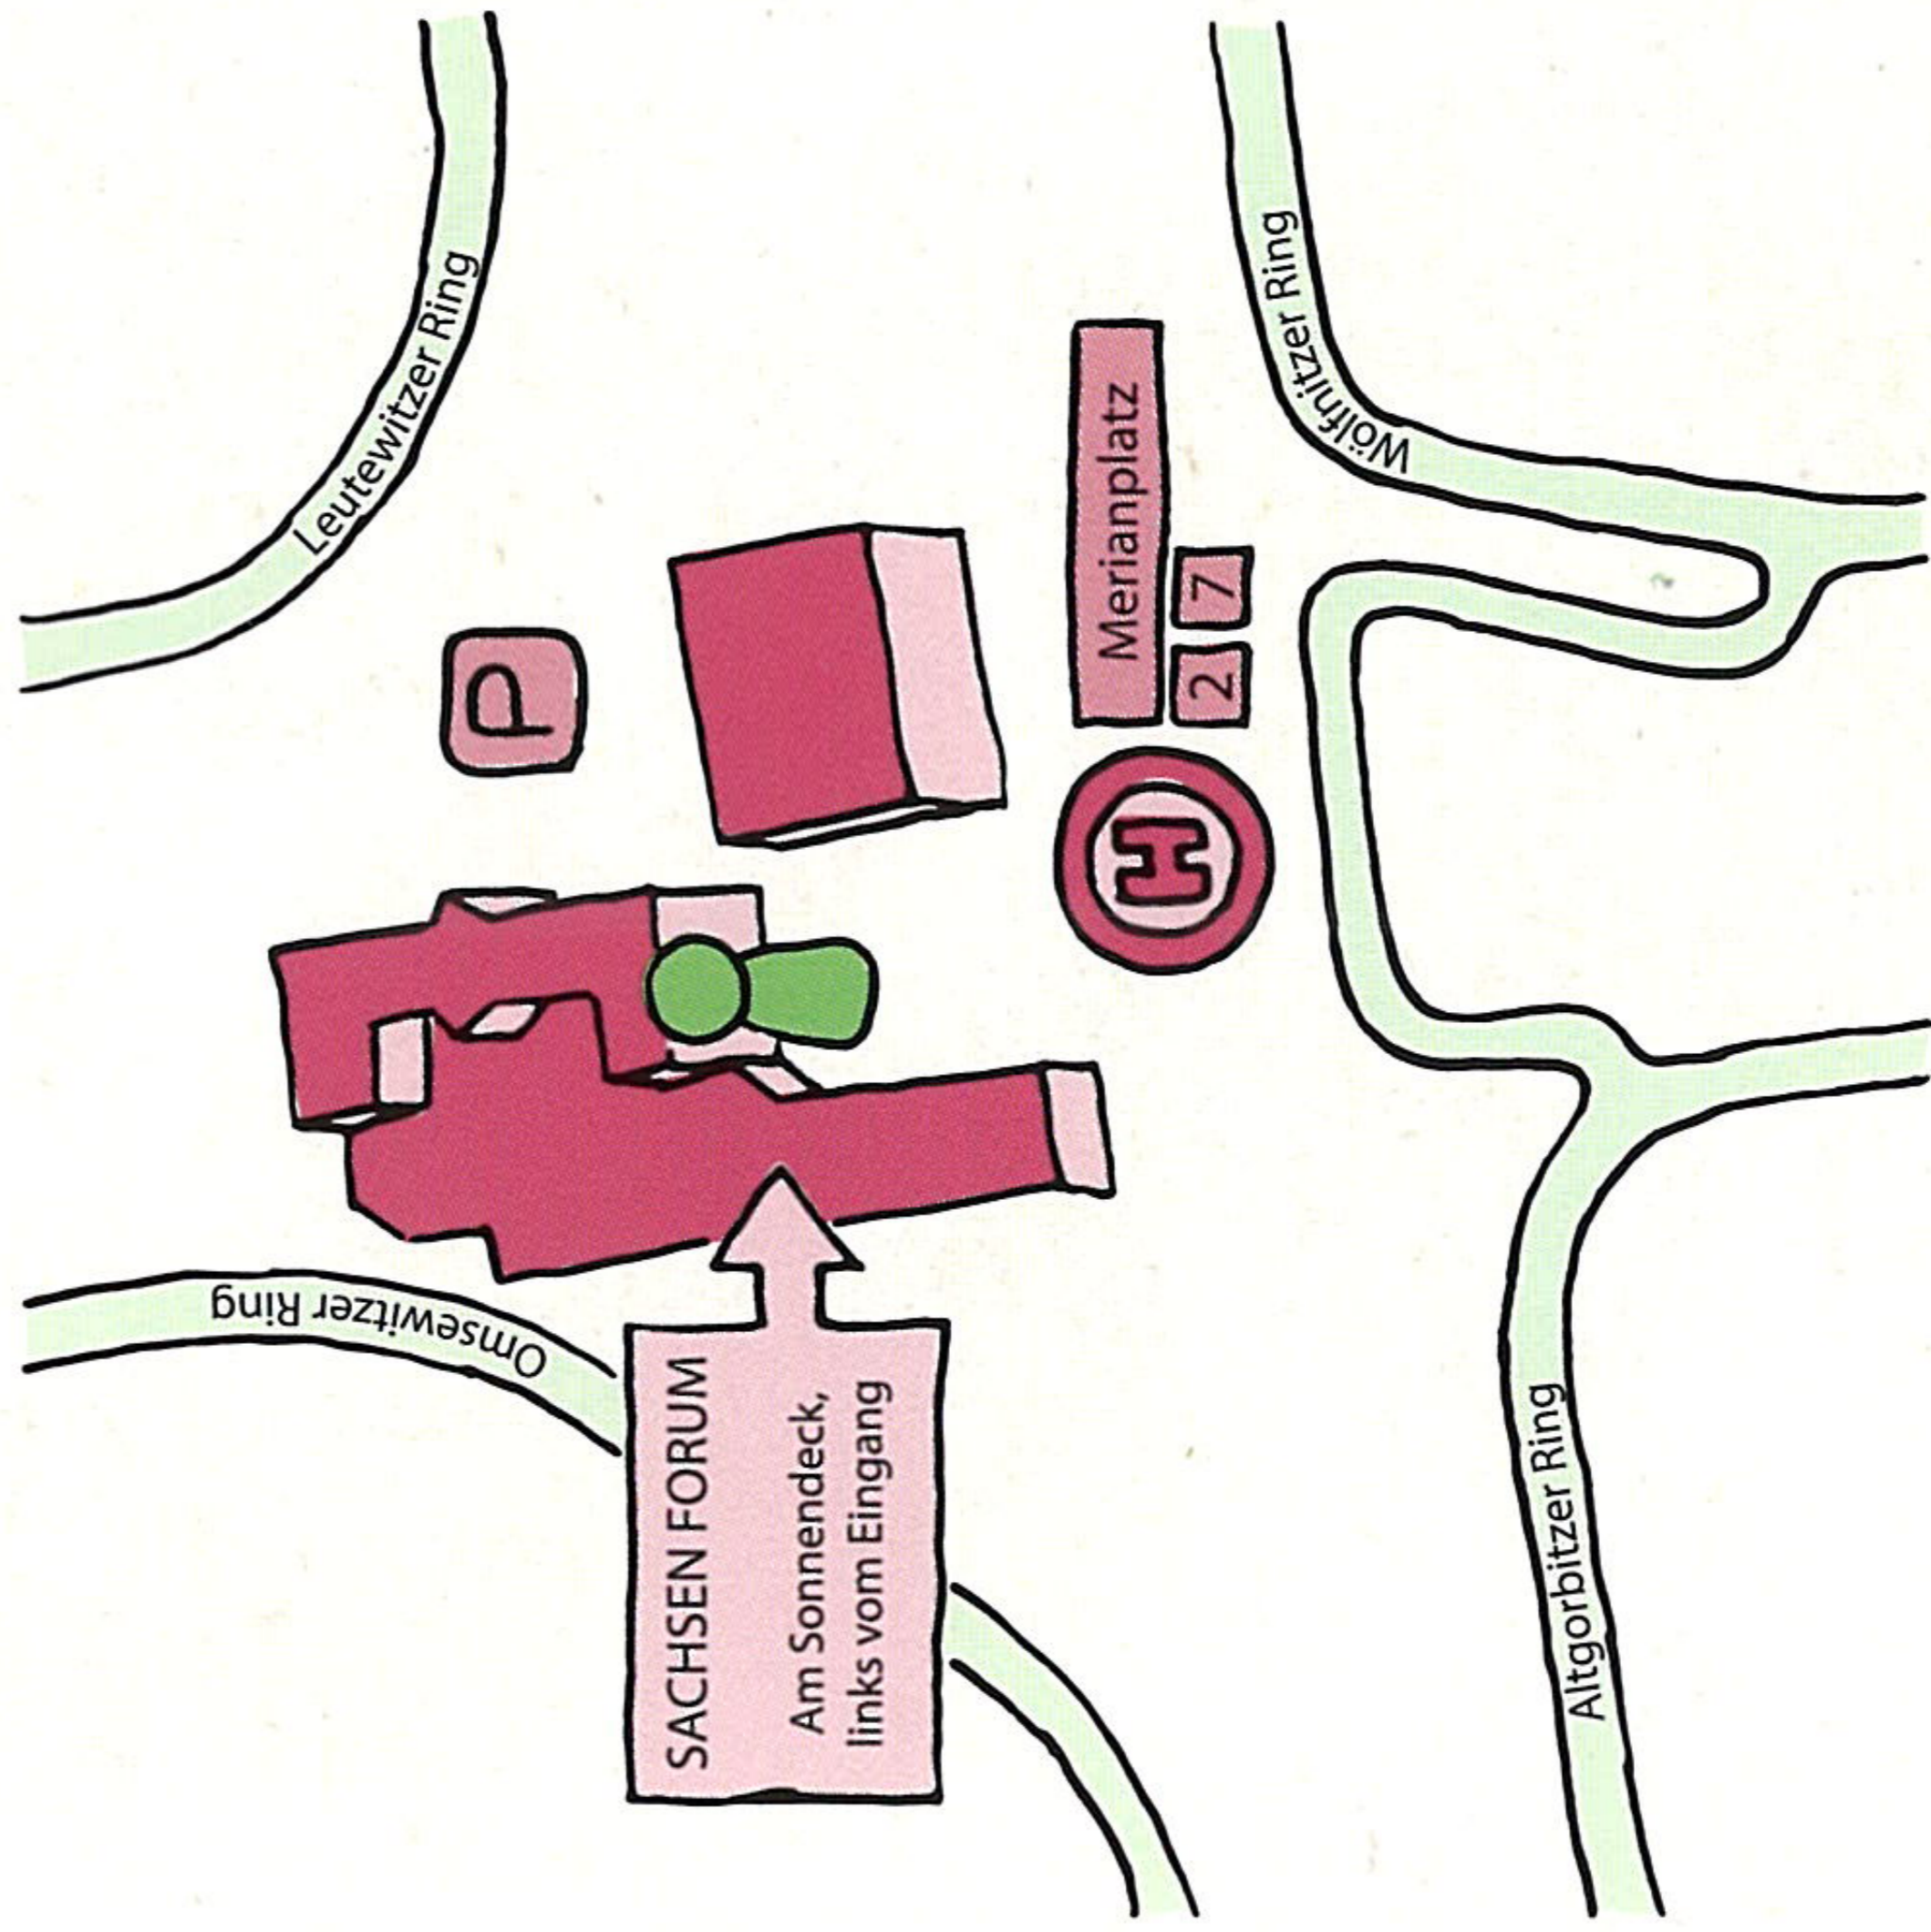

Merianplatz 4
01169 Dresden

0176 18036609
0351 20611500

job@treberhilfe-dresden.de

Öffnungszeiten:

Mo 14:00 – 18:00
Di 14:00 – 18:00
Mi 9:00 – 13:00
und nach Absprache

Berufsplanung ist verzwickelt.
Verschaffe dir mit uns den
ÜBERBLICK!

Die Jobbörse Gorbitz ist ein Kooperationsprojekt der AWO Kinder- und Jugendhilfe gemeinnützige GmbH und des Treberhilfe Dresden e.V.

So kommst **DU** zu uns!

GOOD!

COOPERATION FÜR DICH!

Gestaltung/Illustration: Elias Oluncek Idee/Text: Claudia Rutge

Grunaer Straße 29
01069 Dresden

0176 18036608
0351 32149435

job@treberhilfe-
dresden.de

Öffnungszeiten:

Do 16:00 – 18:00
und nach Absprache

Wir sind mobil für dich
unterwegs und auch
in Gorbitz anzutreffen:

Tanneberger Weg 44
01169 Dresden

*Jobsuche ist (k)ein
DRAHTSEILAKT.
Lass dich von uns auffangen!*

So kommst
DU
zu uns!

Du bist zwischen 12 und 26 Jahren und
deine Berufsplanung ist verflixt verflitz*?

Wir helfen dir...